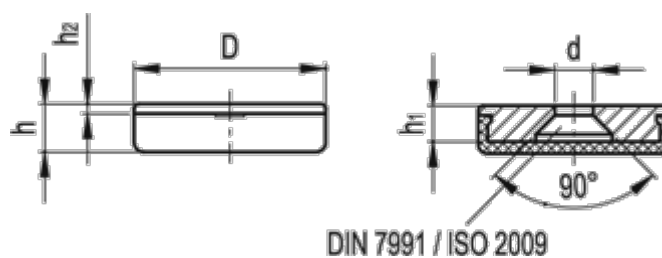

Varenummer: 20593030
Beskrivelse: E+G Skive med dækkappe
GN 338-32-KS

Mål

d	= 5.3
D	= 32
h	= 6.7
h1	= 5.0
h2	= 1
Vægt (g)	= 28